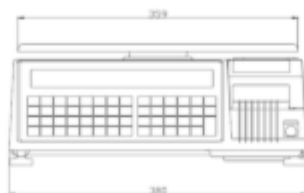

Delikatess och Prismärkningsvåg SM-100 BCS+

Produktfakta

Data, lagrade på PLU

PLU-Nummer 6 siffror
EAN-Nummer 6 siffror
Varunamn 10 olika textstorlekar
Kilo-/Styckpris 6-siffror
Extrapris 6 siffror
Antal 4 siffror
Packdag dag-mån-år
Bäst före Antal dagar, 3 siffror
Sistaförbr. Antal dagar, 3 siffror
Packtid tim-min
Tara 4 siffror
Extra texter T ex "kylvara"
Bild/logo
Ursprung

Antal PLU

2mb minne 6000 PLU med igenomsnitt 30 tecken
/Varunamn (standardminne kan utökas)

Data som kan tryckas på etiketten

Varunamn
Packdag
Klockslag
Sista förbrukningsdag(Bäst före)
Vikt
Kilo- eller styckpris
Slutpris
PLU-nummer
EAN-symbol
Reklammeddelande
Extra texter(t ex "kylvara")
Antal
Symbol
Bild/logo
Ursprungsinformation (född, uppfödd,slakteri etc.)

Etiketter

Max 60 x 220 mm
Min 40 x 28 mm
60 x 55 mm, 750st/rulle
60 x 75 mm, 500st/rulle

För andra storlekar kontakta vår produktavdelning.

Kapacitet

15 kg dual range(0-6 kg/2g, 6-15 kg/5g)

Viktgivare

Lastcell

Display (kund- och Operatörsdisplay)

Tara 4 siffror
Vikt 5 siffror
Kg/pris 6 siffror
Pris 7 siffror

Snabbvalstangenter

32 stycken

Tryckmetod

Thermo(direkt) 56 mm bredd
(printhastighet max 80 mm/s)

Minneskapacitet

2mb standard expanderbart till 8mb

Mått

384 (B) x 419 (D) x 162 (H) mm

Mått vågplatta

380 (B) x 277 (D) mm

Nettovikt

10,5 kg

Strömförsörjning

230 VAC, 50Hz

Anslutes till jordat vägguttag

Effektförbrukning

34W

Interface

Ethernet(TCP/IP) och RS-232C

Tillval

Fiskskål

Vi förbehåller oss rätten till ändringar
i sortiment och konstruktion.