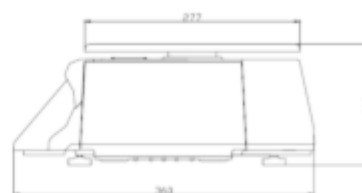

Delikatess och Prismärkningsvåg SM-100 BCS+

Produktfakta

Data, lagrade på PLU

PLU-Nummer 6 siffror
EAN-Nummer 6 siffror
Varunamn 10 olika textstorlekar
Kilo-/Styckpris 6-siffror
Extrapris 6 siffror
Antal 4 siffror
Packdag dag-mån-år
Bäst före Antal dagar, 3 siffror
Sistaförbr. Antal dagar, 3 siffror
Packtid tim-min
Tara 4 siffror
Extra texter T ex "kylvara"
Bild/logo
Ursprung

Antal PLU

2mb minne 6000 PLU med igenomsnitt 30 tecken
/Varunamn (standardminne kan utökas)

Data som kan tryckas på etiketten

Varunamn
Packdag
Klockslag
Sista förbrukningsdag(Bäst före)
Vikt
Kilo- eller styckpris
Slutpris
PLU-nummer
EAN-symbol
Reklammeddelande
Extra texter(t ex "kylvara")
Antal
Symbol
Bild/logo
Ursprungsinformation (född, uppfödd,slakteri etc.)

Etiketter

Max 60 x 220 mm
Min 40 x 28 mm
60 x 55 mm, 750st/rulle
60 x 75 mm, 500st/rulle

För andra storlekar kontakta vår produktavdelning.

Kapacitet

15 kg dual range(0-6 kg/2g, 6-15 kg/5g)

Viktgivare

Lastcell

Display (kund- och Operatörsdisplay)

Tara 4 siffror
Vikt 5 siffror
Kg/pris 6 siffror
Pris 7 siffror

Snabbvalstangenter

32 stycken

Tryckmetod

Thermo(direkt) 56 mm bredd
(printhastighet max 80 mm/s)

Minneskapacitet

2mb standard expanderbart till 8mb

Mått

384 (B) x 419 (D) x 162 (H) mm

Mått vågplatta

380 (B) x 277 (D) mm

Nettovikt

10,5 kg

Strömförsörjning

230 VAC, 50Hz

Anslutes till jordat vägguttag

Effektförbrukning

34W

Interface

Ethernet(TCP/IP) och RS-232C

Tillval

Fiskskål

Vi förbehåller oss rätten till ändringar
i sortiment och konstruktion.